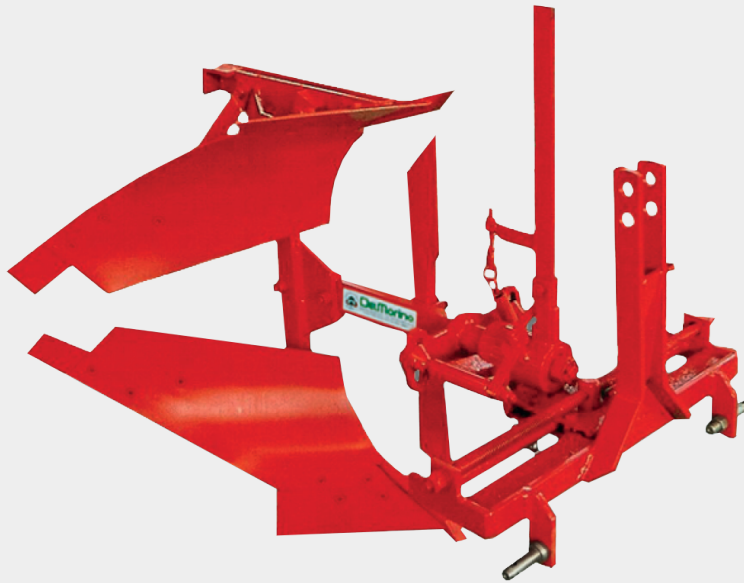

CVS

HP 12-50

-  ARATRO MONOVOMERE REVERSIBILE
-  REVERSIBLE SINGLE FURROW PLOUGH
-  CHARRUE MONOSOC RÉVERSIBLE

 **STANDARD**

- attacco a 3 punti 1° categoria
- scalpelli in acciaio ad alta resistenza registrabili e reversibili
- porta attrezzi con registrazione rapida a vite
- inclinazione del versoio registrabile.
- sistema di sgancio e ribaltamento manuale registrato

 **STANDARD**

- 3 point hitch, category 1
- adjustable and reversible chisels made of highly resistant steel
- tool carrier with quick screw adjustment
- adjustable plough board angle
- adjustable and manual reversing and release system

 **STANDARD**

- attelage 3 points catégorie 1
- pointes en acier à haute résistance, réglables et réversibles
- porte-outils avec réglage par vis rapide
- inclinaison du versoir réglable
- système de décrochement renversement manuel